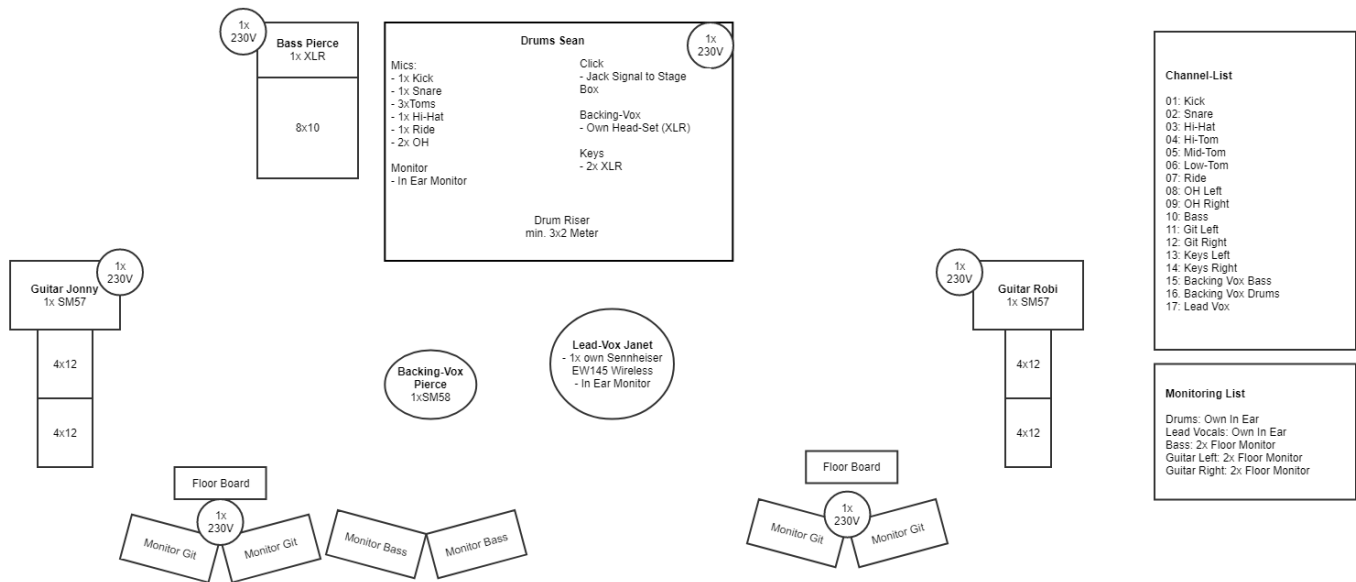

Allison Stagerider

Who is who

Who	What	Who	What
Janet	Lead-Vocals	Harry	Road-Crew
Pierce	Bass & Backing Vocals	Nick	Road-Crew
Jonny	Guitars	Clex	Mixer FOH
Robi	Guitars		
Sean	Drums & Backing Vocals		

Stage Rider

Verpflegung	On Stage
<p>Backstage</p> <ul style="list-style-type: none"> • 8x eine warme Mahlzeit (no Junk-Food) • 8x 1 Liter Mineral ohne Kohlensäure • 8x 1 Liter Mineral mit Kohlensäure • 16x 0.5 Liter Bier • 1x Weisswein (Chardonnay) • Früchte • Sandwiches 	<ul style="list-style-type: none"> • Janet <ul style="list-style-type: none"> • 1x 1 Liter Mineral ohne Kohlensäure • Pierce <ul style="list-style-type: none"> • 1x 1 Liter Mineral ohne Kohlensäure • 1x 0.5 Liter Bier • Jonny <ul style="list-style-type: none"> • 1x 1 Liter Mineral mit Kohlensäure • 1x 0.5 Liter Bier • Robi <ul style="list-style-type: none"> • 1x 1 Liter Mineral mit Kohlensäure • 1x 0.5 Liter Bier • Sean <ul style="list-style-type: none"> • 2x 1 Liter Mineral ohne Kohlensäure • 1x 0.5 Liter Bier