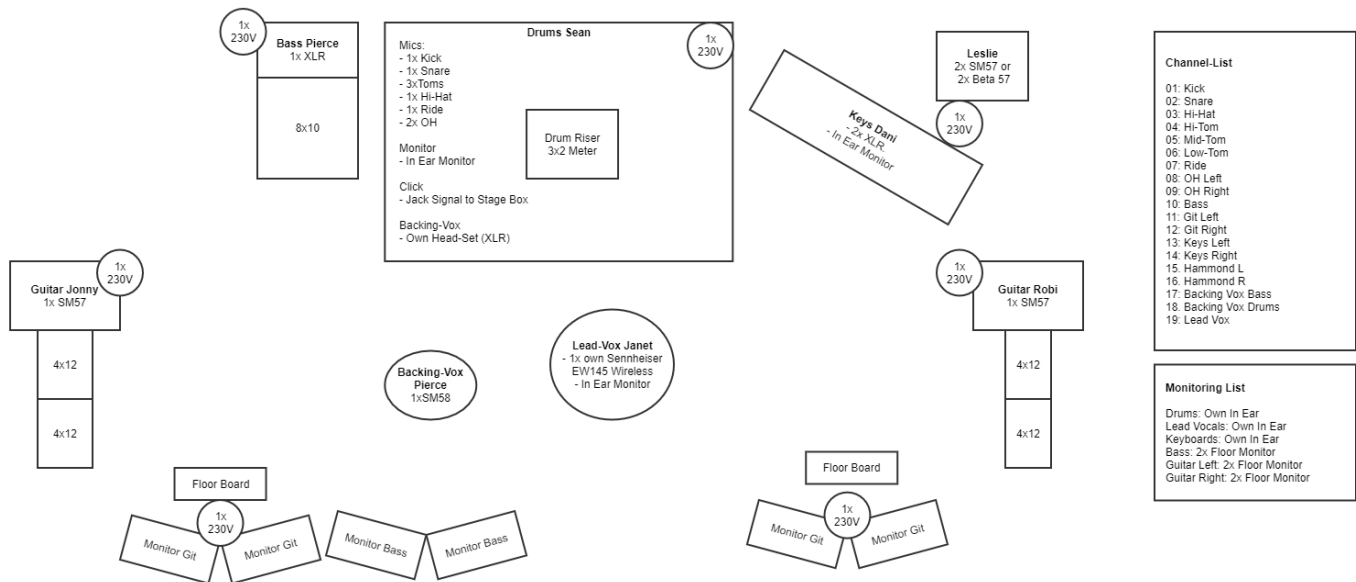

## Stage Rider

## Verpflegung

### Backstage

- 9x eine warme Mahlzeit (no Junk-Food)
- 9x 1 Liter Mineral ohne Kohlensäure
- 9x 1 Liter Mineral mit Kohlensäure
- 18x 0.5 Liter Bier
- 1x Weisswein (Chardonnay)
- Früchte
- Sandwiches

### On Stage

- Janet
  - 1x 1 Liter Mineral ohne Kohlensäure
- Pierce
  - 1x 1 Liter Mineral ohne Kohlensäure
  - 1x 0.5 Liter Bier
- Jonny
  - 1x 1 Liter Mineral mit Kohlensäure
  - 1x 0.5 Liter Bier
- Robi
  - 1x 1 Liter Mineral mit Kohlensäure
  - 1x 0.5 Liter Bier
- Dani
  - 1x 1 Liter Mineral mit Kohlensäure
  - 1x 0.5 Liter Bier
- Sean
  - 2x 1 Liter Mineral ohne Kohlensäure
  - 1x 0.5 Liter Bier